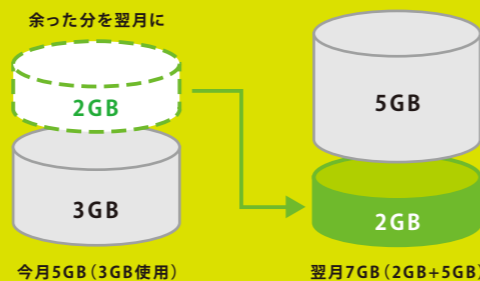

音声プラン

電話もネットもしたい方へ

基本使用料

月々 980円

基本使用料のみの契約もOK

「高速データ容量」を選択

1GB 600円	2GB 900円	3GB 1,200円	4GB 1,500円	5GB 1,800円	6GB 2,100円
7GB 2,400円	8GB 2,700円	10GB 3,000円	15GB 3,600円	20GB 4,800円	30GB 5,800円

X-mobileなら 使い切れなかったGBを 翌月くりこし可能!

※高速データ通信をご使用の際はくりこし分から優先的に使用されます。
※翌々月までのくりこしは行っておりません。
※翌月くりこしにつきましては全てのプランが対象です。

選べるオプション

国内10分/かけ放題※ かけたい放題ライト 850円 国内通話なら10分まで何回でも無料	国内通話かけ放題※ かけたい放題フル 2,300円 時間を気にせずいっぱい電話したいなら	留守電 400円	キャッチホン 300円	X-mobile 端末補償 700円

※「かけたい放題」サービスは弊社提供の「かけたい放題」アプリから発信し、音声通話をご利用いただくサービスです。
※このアプリを使用しないで音声通話をした場合は、通常30秒19.9円の通話料がかかります。
※不正利用と思われる通話と当社が判断した場合、利用を停止させていただく場合がございます。

※オプションの詳細は>>>P14.15

※1ヵ月間の合計通話料が高速データ容量を超えた場合、通信速度が低速(最大200kbps)に制限されます。
※高速データ容量を選択しない場合は通信速度が低速(最大200kbps)に制限されます。
※低速制限中(最大200kbps)に3日間で366MBを超えた通信を行った場合、4日目に通信速度を制限する場合がございます。

! 音声プラン・データプラン共通

データプラン 〈SMS有り〉

基本使用料のみの契約もOK

基本使用料 月々 580円

データプラン 〈SMSなし〉

基本使用料のみの契約もOK

基本使用料 月々 380円

SMS…相手の番号宛てにショートメッセージができます。
LINEなどのアプリの認証が必要となります。

「高速データ容量」を選択

1GB 600円	2GB 900円	3GB 1,200円	4GB 1,500円	5GB 1,800円	6GB 2,100円
7GB 2,400円	8GB 2,700円	10GB 3,000円	15GB 3,600円	20GB 4,800円	30GB 5,800円

選べるオプション

X-mobile 端末補償 700円

※SMS通話料金は送信1通(70文字まで)あたり3円がかかります。受信は無料です。
※オプション金額は全て月々の金額です。
※容量の目安の詳細はお気軽にお近くの公式ショップや代理店スタッフにご相談ください。
※契約後のプラン変更・オプションの追加・解約のお申し込みに関しては、お客様マイページもしくはエクスモバイルサポートデスクへお問い合わせください。
※音声プランとデータプラン間でのプラン変更はできません。
※特別な記載がない限り、表記価格は全て税別となります。
※LINEのID検索はご利用になれません。

! 音声プラン・データプラン共通

※1ヵ月間の合計通話料が高速データ容量を超えた場合、通信速度が低速(最大200kbps)に制限されます。
※高速データ容量を選択しない場合は通信速度が低速(最大200kbps)に制限されます。
※低速制限中(最大200kbps)に3日間で366MBを超えた通信を行った場合、4日目に通信速度を制限する場合がございます。

格安スマホの
始め方

料金プラン

本体ラインナップ

スペック一覧

オプションサービス

お申込みの流れ

各種費用

よくあるご質問